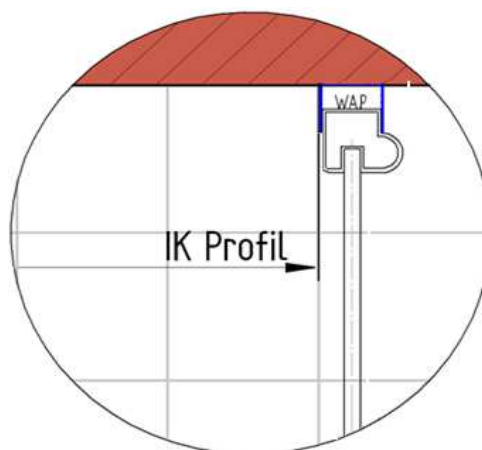

14.07.2015 Fliesenmaß für Standard Duschen

Kunde:			
Kommission			
Bearbeiter:			
Artikelnr.	D508004	Links	Rechts
Produkt:	EckEinstieg mit Gleittür 4-teilig	800 mm	x 800 mm
Serie:	Kristall / Trend		

Skizze A-A

Fliesenmaß 756 mm, Verstellung - 8 / + 12

Fliesenmaß 756 mm, Verstellung - 8 / + 12

14.07.2015 Außenkante Profil für Standard Duschen

Kunde:
 Kommission:
 Bearbeiter:

Artikelnr. **D508004**
 Produkt: Eckestieg mit Gleittür 4-teilig
 Serie: Kristall / Trend

Links 800 mm x Rechts 800 mm

Skizze

A-A

AK Profil 786 mm, Verstellung - 8 / + 12

AK Profil 783 mm, Verstellung - 8 / + 12

14.07.2015 Innenkante Profil für Standard Duschen

Kunde:	<input type="text"/>		
Kommission:	<input type="text"/>		
Bearbeiter:	<input type="text"/>		
Artikelnr.:	D508004	Links	Rechts
Produkt:	EckEinstieg mit Gleittür 4-teilig	800 mm	x 800 mm
Serie:	Kristall / Trend		

Skizze

A-A

Maß IK Profil 748 mm, Verstellung - 8 / + 12

Maß IK Profil 748 mm, Verstellung - 8 / + 12