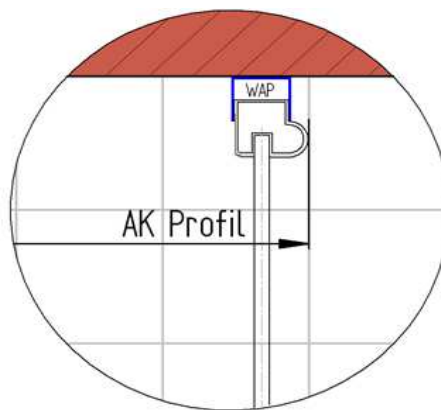

14.07.2015 Fliesenmaß für Standard Duschen

Kunde:			
Kommission			
Bearbeiter:			
Artikelnr.	D508004	Links	Rechts
Produkt:	EckEinstieg mit Gleittür 4-teilig	800 mm	x 800 mm
Serie:	Kristall / Trend		

Skizze A-A

Fliesenmaß 756 mm, Verstellung - 8 / + 12

Fliesenmaß 756 mm, Verstellung - 8 / + 12

14.07.2015 Außenkante Profil für Standard Duschen

Kunde:
 Kommission:
 Bearbeiter:

Artikelnr. **D508004**
 Produkt: Eckestieg mit Gleittür 4-teilig
 Serie: Kristall / Trend

Links 800 mm x Rechts 800 mm

Skizze

A-A

AK Profil 786 mm, Verstellung - 8 / + 12

AK Profil 783 mm, Verstellung - 8 / + 12

14.07.2015 Innenkante Profil für Standard Duschen

Kunde:	<input type="text"/>		
Kommission:	<input type="text"/>		
Bearbeiter:	<input type="text"/>		
Artikelnr.:	D508004	Links	Rechts
Produkt:	EckEinstieg mit Gleittür 4-teilig	800 mm	x 800 mm
Serie:	Kristall / Trend		

Skizze

A-A

Maß IK Profil 748 mm, Verstellung - 8 / + 12

Maß IK Profil 748 mm, Verstellung - 8 / + 12