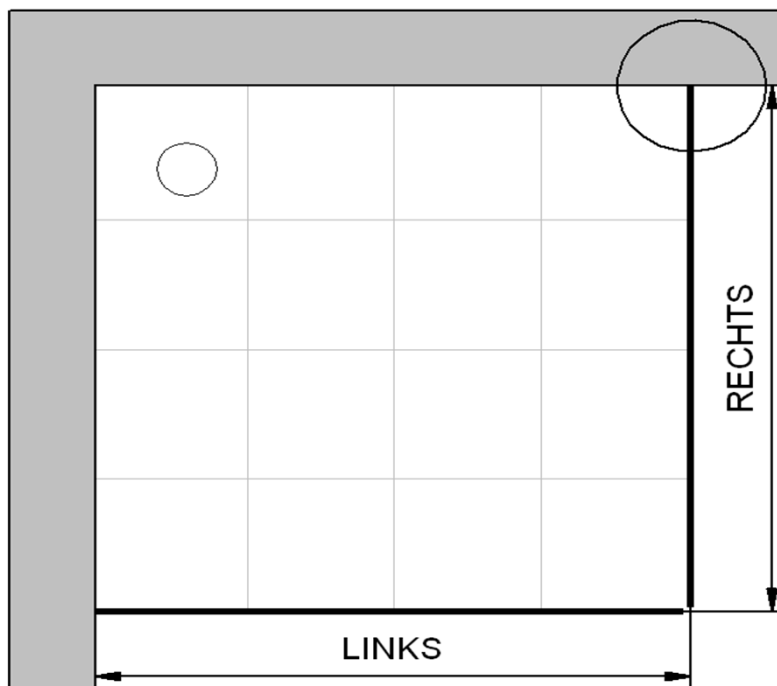

14.07.2015 Fliesenmaß für Standard Duschen

Kunde:			
Kommission			
Bearbeiter:			
Artikelnr.	D508004	Links	Rechts
Produkt:	EckEinstieg mit Gleittür 4-teilig	800 mm	x 800 mm
Serie:	Kristall / Trend		

Skizze A-A

Fliesenmaß 756 mm, Verstellung - 8 / + 12

Fliesenmaß 756 mm, Verstellung - 8 / + 12

14.07.2015 Außenkante Profil für Standard Duschen

Kunde:
 Kommission:
 Bearbeiter:

Artikelnr. **D508004**
 Produkt: Eckestieg mit Gleittür 4-teilig
 Serie: Kristall / Trend

Links 800 mm x Rechts 800 mm

Skizze

A-A

AK Profil 786 mm, Verstellung - 8 / + 12

AK Profil 783 mm, Verstellung - 8 / + 12

14.07.2015 Innenkante Profil für Standard Duschen

Kunde:	<input type="text"/>		
Kommission:	<input type="text"/>		
Bearbeiter:	<input type="text"/>		
Artikelnr.:	D508004	Links	Rechts
Produkt:	EckEinstieg mit Gleittür 4-teilig	800 mm	x 800 mm
Serie:	Kristall / Trend		

Skizze

A-A

Maß IK Profil 748 mm, Verstellung - 8 / + 12

Maß IK Profil 748 mm, Verstellung - 8 / + 12