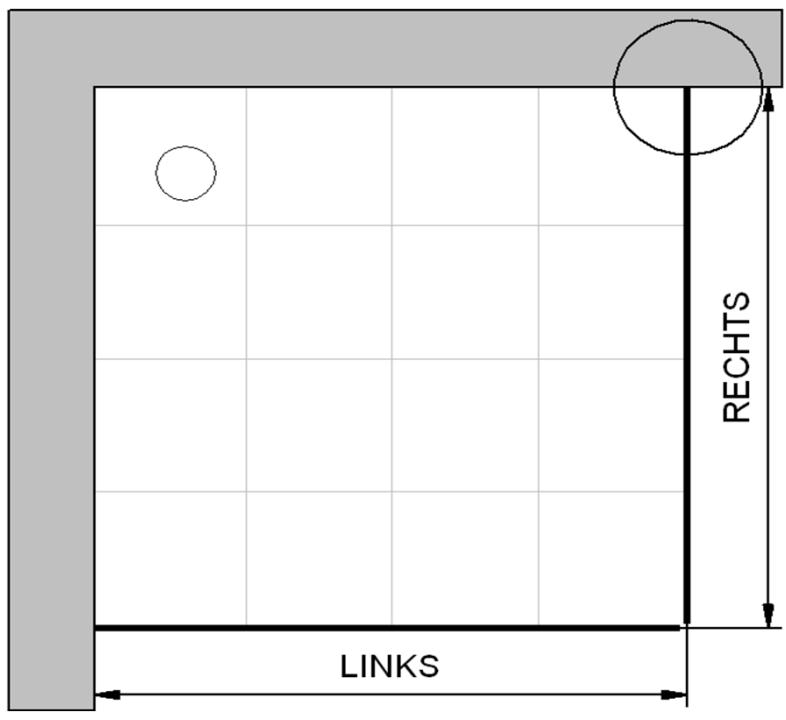

14.07.2015 Fliesenmaß für Standard Duschen

Kunde:			
Kommission			
Bearbeiter:			
Artikelnr.	D508004	Links	Rechts
Produkt:	EckEinstieg mit Gleittür 4-teilig	800 mm	x 800 mm
Serie:	Kristall / Trend		

Skizze A-A

Fliesenmaß 756 mm, Verstellung - 8 / + 12

Fliesenmaß 756 mm, Verstellung - 8 / + 12

14.07.2015 Außenkante Profil für Standard Duschen

Kunde:
 Kommission:
 Bearbeiter:

Artikelnr. **D508004**
 Produkt: Eckestieg mit Gleittür 4-teilig
 Serie: Kristall / Trend

Links 800 mm x Rechts 800 mm

Skizze

A-A

AK Profil 786 mm, Verstellung - 8 / + 12

AK Profil 783 mm, Verstellung - 8 / + 12

14.07.2015 Innenkante Profil für Standard Duschen

Kunde:	<input type="text"/>		
Kommission:	<input type="text"/>		
Bearbeiter:	<input type="text"/>		
Artikelnr.:	D508004	Links	Rechts
Produkt:	EckEinstieg mit Gleittür 4-teilig	800 mm	x 800 mm
Serie:	Kristall / Trend		

Skizze

A-A

Maß IK Profil 748 mm, Verstellung - 8 / + 12

Maß IK Profil 748 mm, Verstellung - 8 / + 12