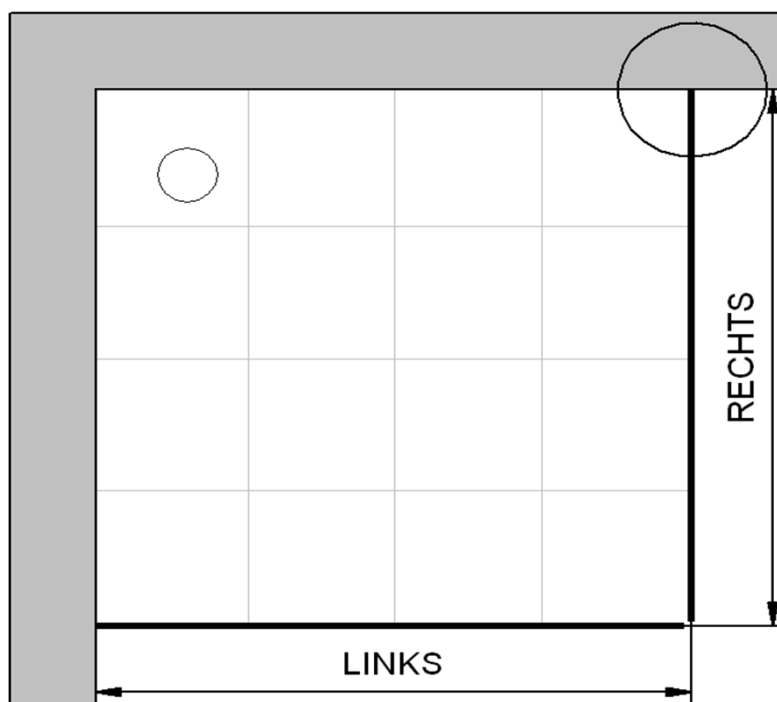

14.07.2015 Fliesenmaß für Standard Duschen

Kunde:			
Kommission			
Bearbeiter:			
Artikelnr.	D508004	Links	Rechts
Produkt:	EckEinstieg mit Gleittür 4-teilig	800 mm	x 800 mm
Serie:	Kristall / Trend		

Skizze A-A

Fliesenmaß 756 mm, Verstellung - 8 / + 12

Fliesenmaß 756 mm, Verstellung - 8 / + 12

14.07.2015 Außenkante Profil für Standard Duschen

Kunde:
 Kommission:
 Bearbeiter:

Artikelnr. **D508004**
 Produkt: Eckestieg mit Gleittür 4-teilig
 Serie: Kristall / Trend

Links 800 mm x Rechts 800 mm

Skizze

A-A

AK Profil 786 mm, Verstellung - 8 / + 12

AK Profil 783 mm, Verstellung - 8 / + 12

14.07.2015 Innenkante Profil für Standard Duschen

Kunde:	<input type="text"/>		
Kommission:	<input type="text"/>		
Bearbeiter:	<input type="text"/>		
Artikelnr.:	D508004	Links	Rechts
Produkt:	EckEinstieg mit Gleittür 4-teilig	800 mm	x 800 mm
Serie:	Kristall / Trend		

Skizze

A-A

Maß IK Profil 748 mm, Verstellung - 8 / + 12

Maß IK Profil 748 mm, Verstellung - 8 / + 12