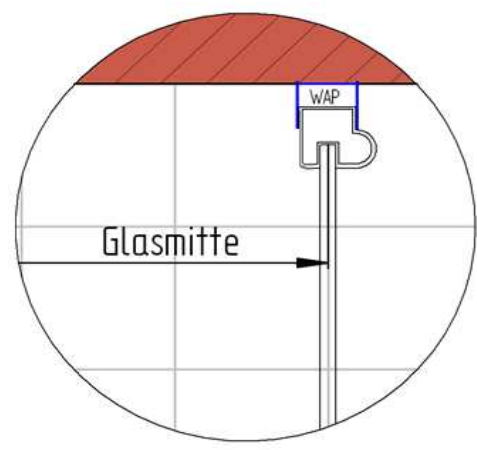

14.07.2015 Fliesenmaß für Standard Duschen

Kunde:			
Kommission			
Bearbeiter:			
Artikelnr.	D508004	Links	Rechts
Produkt:	EckEinstieg mit Gleittür 4-teilig	800 mm	x 800 mm
Serie:	Kristall / Trend		

Skizze A-A

Fliesenmaß 756 mm, Verstellung - 8 / + 12

Fliesenmaß 756 mm, Verstellung - 8 / + 12

14.07.2015 Außenkante Profil für Standard Duschen

Kunde:
 Kommission:
 Bearbeiter:

Artikelnr. **D508004**
 Produkt: Eckestieg mit Gleittür 4-teilig
 Serie: Kristall / Trend

Links 800 mm x Rechts 800 mm

Skizze

A-A

AK Profil 786 mm, Verstellung - 8 / + 12

AK Profil 783 mm, Verstellung - 8 / + 12

14.07.2015 Innenkante Profil für Standard Duschen

Kunde:	<input type="text"/>		
Kommission:	<input type="text"/>		
Bearbeiter:	<input type="text"/>		
Artikelnr.:	D508004	Links	Rechts
Produkt:	EckEinstieg mit Gleittür 4-teilig	800 mm	x 800 mm
Serie:	Kristall / Trend		

Skizze

A-A

Maß IK Profil 748 mm, Verstellung - 8 / + 12

Maß IK Profil 748 mm, Verstellung - 8 / + 12